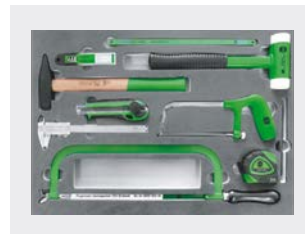

**Modul complet
cărucior atelier Ultra**
Art. Nr. 0700 006
Art. Nr. 0706 00