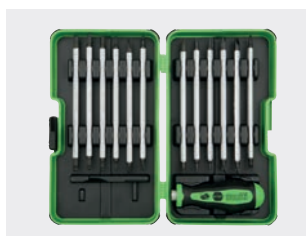

2K-Șurubelnițe
Art. Nr. 0701 1

VDE-Șurubelnițe
Art. Nr. 0701 50
Art. Nr. 0701 2

Șurubelnițe cu mâner de lemn
Art. Nr. 0701 8

Șurubelniță cu fund de impact
Art. Nr. 0701 15

Adaptori de biți
Art. Nr. 0701 9