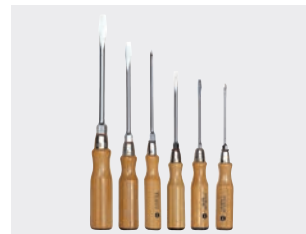

Șurubelnițe cu mâner de lemn
Art. Nr. 0701 8